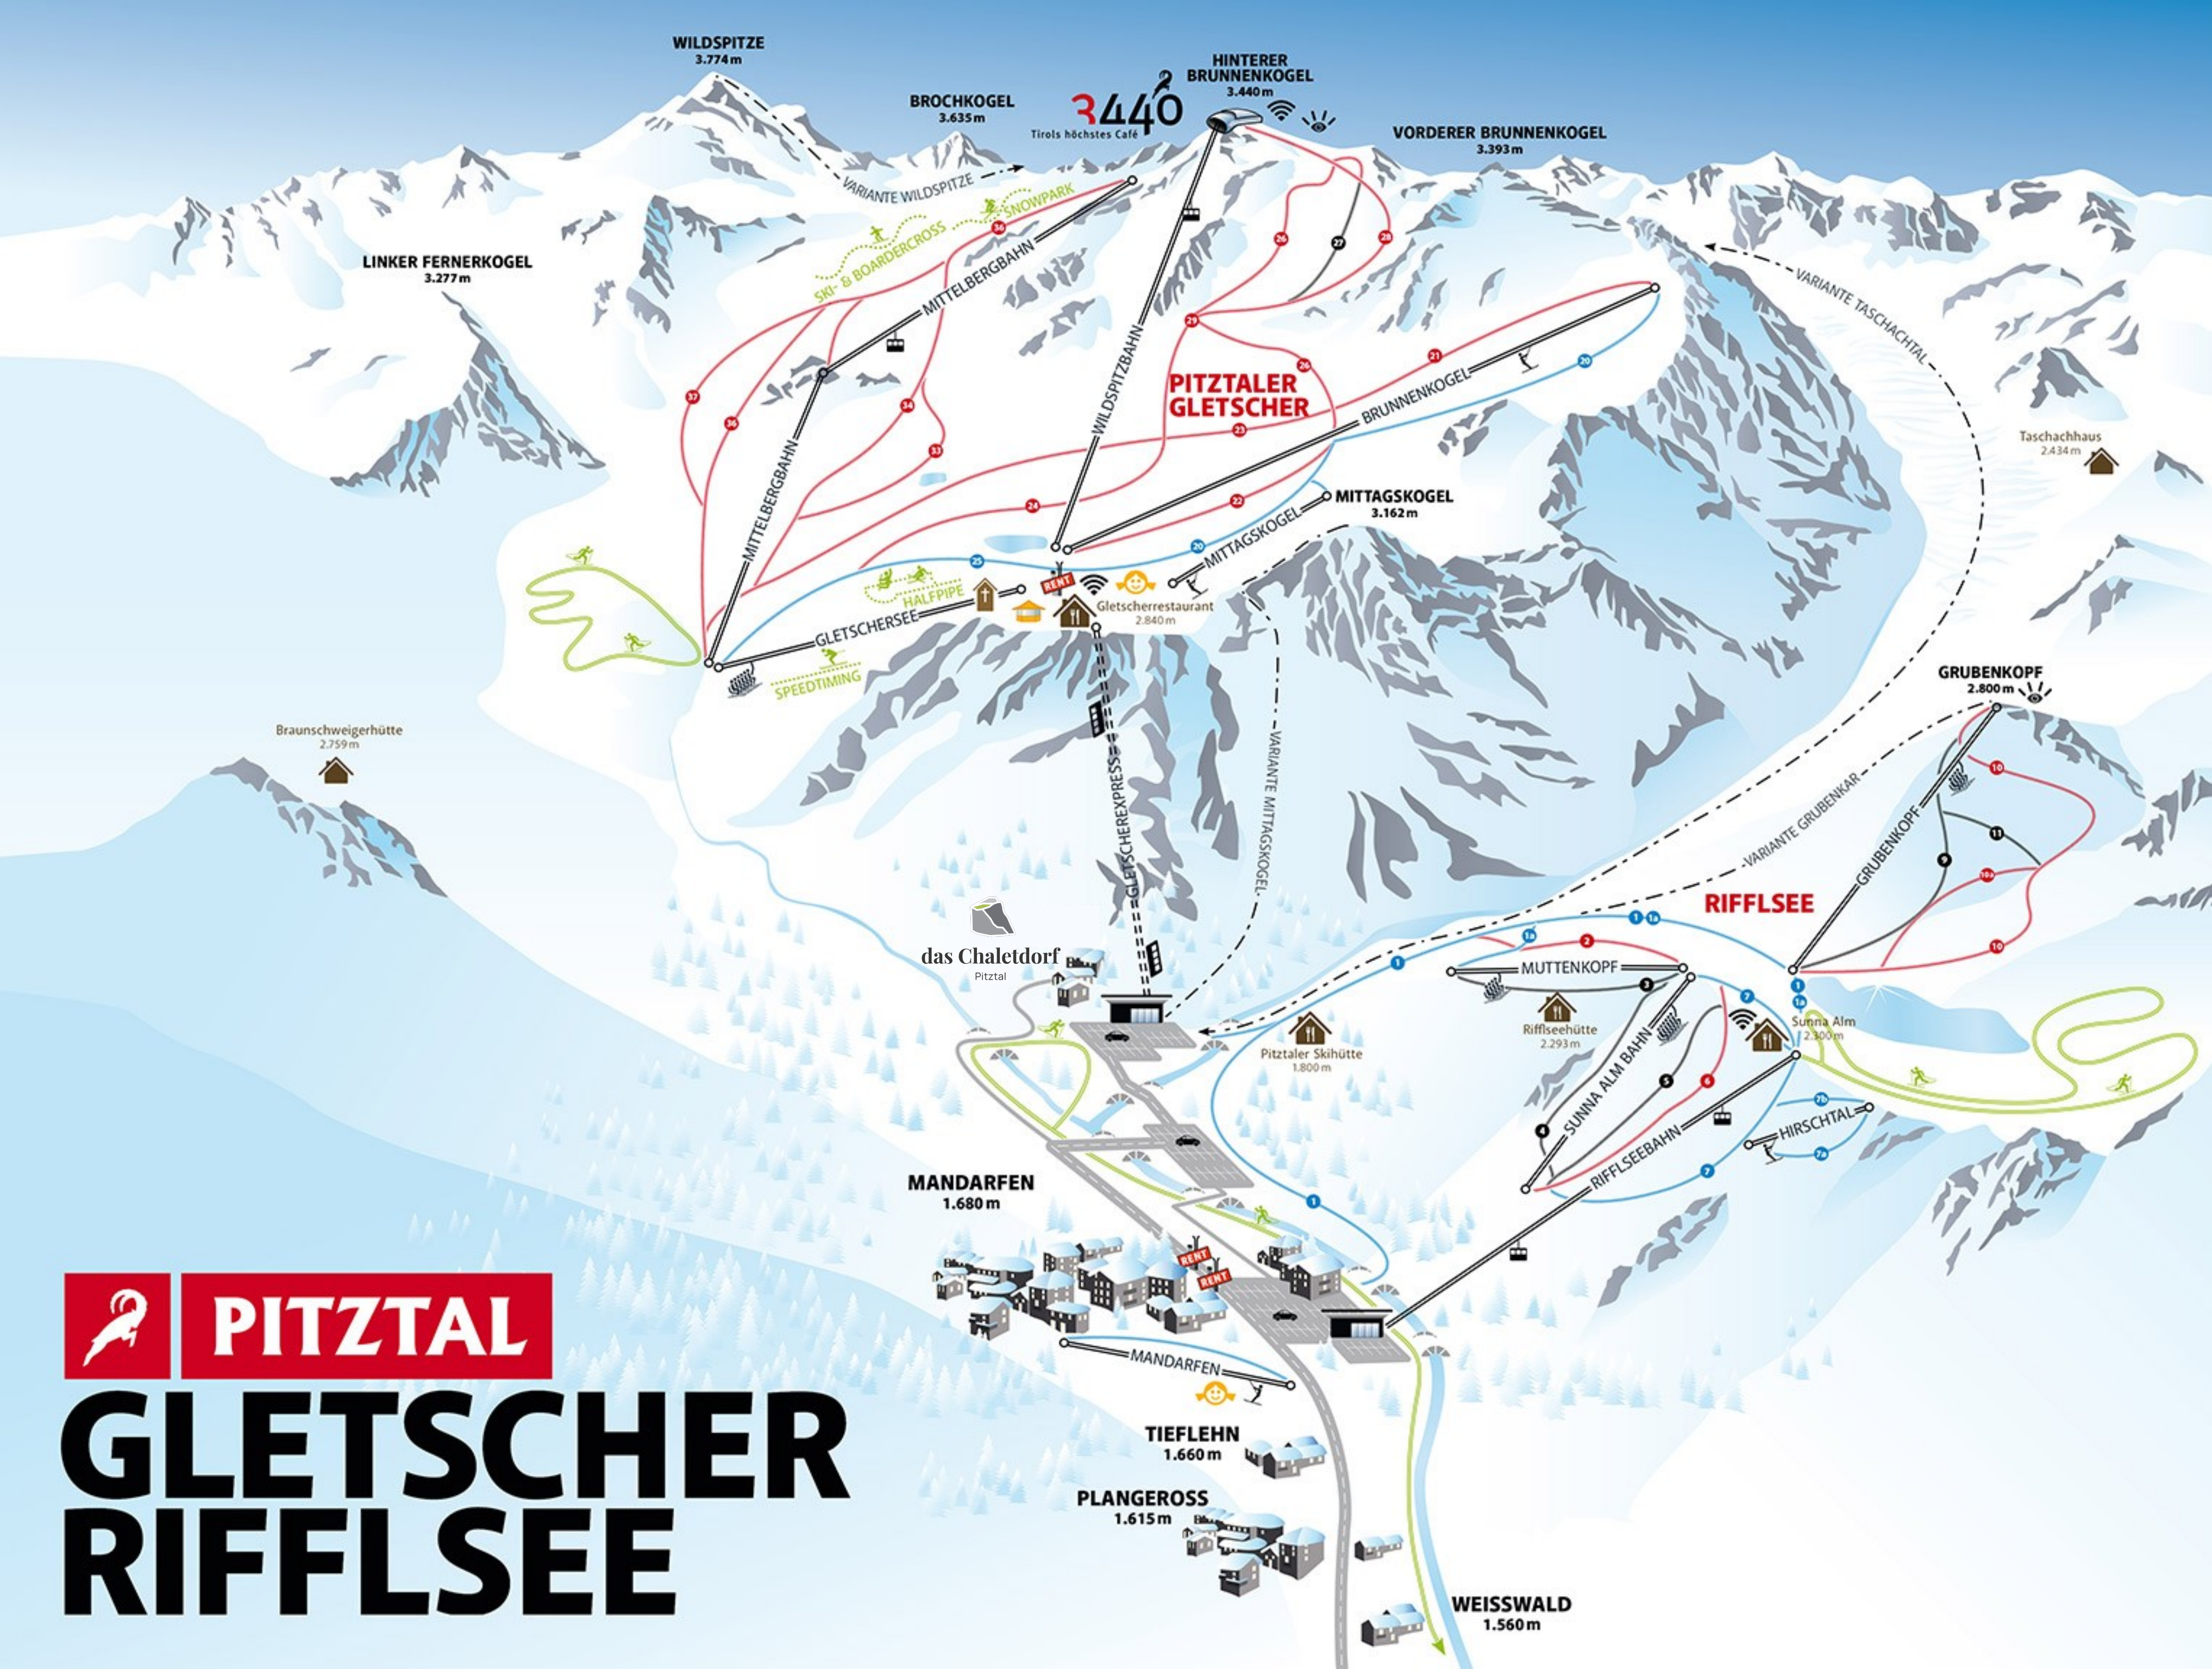

PITZTAL

GLETSCHER

RIFFLSEE

Genießen Sie insgesamt 39,1 Pisten-Kilometer und 120 Hektar Pistenfläche am Gletscher und Riffelsee!

PITZTALER GLETSCHER - PISTEN

- | | | |
|--------------------------|---------------------|------------------|
| 20 Mittagkogel | 25 Gletschersee | 33 Schweizer Weg |
| 21 WISBI-Run | 26 Wildspitz | 34 Hoher Rain |
| 22 Brunnenkogel | 27 Gletscherexpress | 36 Mittelberg |
| 23 Brunnenkogel Longline | 28 Panorama | 37 Riesentorlauf |
| 24 Pitz-Live | 29 Downhill | |

- | | | |
|---|--|---|
| ● leichte Abfahrten
3,8 Kilometer | ● mittelschwere Abfahrten
16,2 Kilometer | ● schwere Abfahrten
0,7 Kilometer |
| ◇ Varianten
32 Kilometer | ● Höhenloipen
5 Kilometer | |

RIFFLSEE - PISTEN

- | | | |
|--------------------------|--------------|----------------|
| 1 Riffelsee Talabfahrt | 5 Steinbock | 9 Grubengrat |
| 1a Talstation Muttenkopf | 6 Sunna Alm | 10 Grubenkopf |
| 2 Muttenkopf | 7 Hirschtal | 10a Plodersee |
| 3 Hüttenabfahrt | 7a Hirschtal | 11 Buckelpiste |
| 4 Almrosen | 7b Hirschtal | |

LEGENDE

- | | |
|---------------------------|----------------------------|
| Seilbahn | Sessellift |
| Schlepplift | Kinderland |
| W-LAN | Halfpipe |
| Speedtiming | Snowpark |
| Langlaufloipe | Ski- & Boardercross |
| Bergrestaurant/Berghütte | Hütte nicht bewirtschaftet |
| Piste | Variante |
| Tunnelbahn | Skiverleih |
| Parkplatz | Aussichtspunkt |
| Kapelle des Weißen Lichts | Schirmbar |